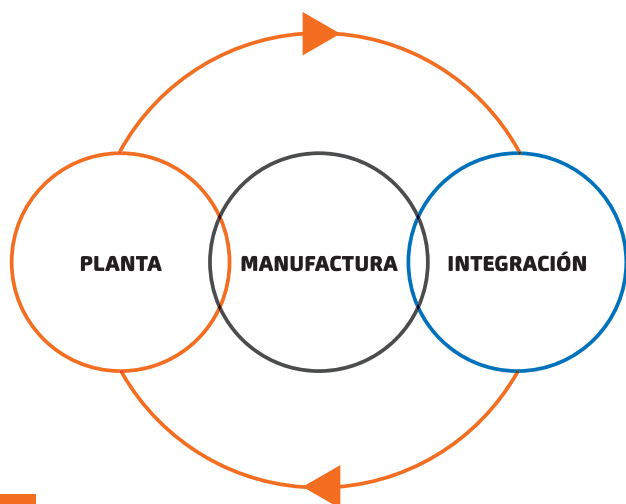

Nuestros Valores

- > Honestidad
- > Compromiso
- > Espíritu de Servicio
- > Competitividad

Política de Calidad

Nos comprometemos a ayudar a nuestros clientes en la mejora de sus procesos de producción mediante la coordinación, aplicación, supervisión, y seguimiento para cada proyecto.

Nuestra Experiencia

Más de 20 años de experiencia en soluciones y mejora continua dando soporte al sector industrial en Cd. Juárez Chih, Saltillo Coah y Aguascalientes, Ags.

> PLANTA > MANUFACTURA > INTEGRACIÓN

GRUPO ddi
S. de R.L. de C.V.

Nuestros Servicios

Planta

Servicios e instalación de planta.

- > Electricidad
- > Estructuras
- > Neumática
- > Hidráulica
- > Edificio y rampas

Manufactura

Diseño y fabricación de facilidades para los procesos de producción.